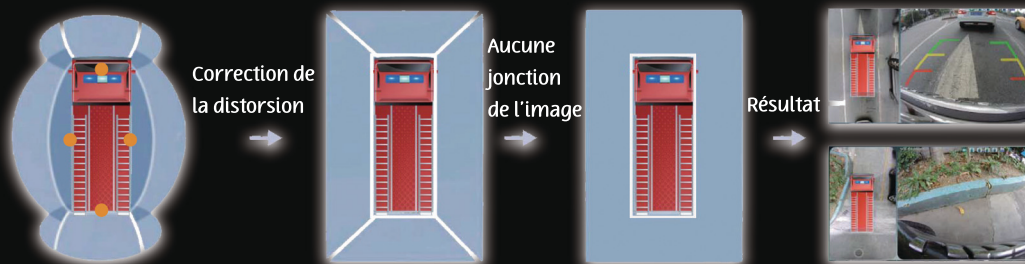

Système de caméra haute définition

VISION PANORAMIQUE 360 °

NBS DF117

Système de caméra panoramique

Le système de caméra panoramique NBS 360° permet d'obtenir une véritable vision "surround" de la conduite avec image HD 1080P. Il est spécialement conçu pour les camions, les autobus, les véhicules lourds et bien plus. Le système prend également en charge l'enregistrement 1080P, le WIFI et le suivi GPS (option).

Caractéristiques

- ◆ Système haute-définition 1080P
- ◆ Comprends 4 ou 6 caméras et un moniteur 10.1"
- ◆ Enregistreur vidéo Full HD intégré
- ◆ Temps d'enregistrement: 4 x32hrs
- ◆ 4 cartes SD de 128 Go pour l'enregistrement
- ◆ Wi-fi 3G / 4G (option)
- ◆ Suivi GPS (option)
- ◆ Le radar peut être intégré au système de vision 360 (option) rappel automatique au conducteur en cas de danger.
- ◆ Garantie 1 an

NBS 360

Systeme de camera haute definition

VISION PANORAMIQUE 360°

NBS DF117

Le systeme de camera panoramique NBS 360° permet d'obtenir une veritable vision "surround" de la conduite avec image HD 1080P. En raison de leur taille et de leur longueur, certains equipements possedent plus d'un angle mort. Le systeme 360° permet de couvrir l'ensemble de ces angles mort a l'aide d'un seul systeme pour une conduite plus securitaire. Il est specialement conu pour les camions, les autobus, les vehicules lourds et bien plus.

Vue réelle à vol d'oiseau autour de votre véhicule

Le systeme de vision panoramique NBS offre simultanement une vue arriere, avant et laterale claire de votre conduite. Il permet une synthese d'images panoramiques; il rectifie la distorsion de l'image pour assembler de maniere transparente et restituer une scene 3D en temps reel. La vision 360° affiche le scenario de conduite reel et permet d'obtenir une vue réelle à vol d'oiseau autour de votre vehicule.